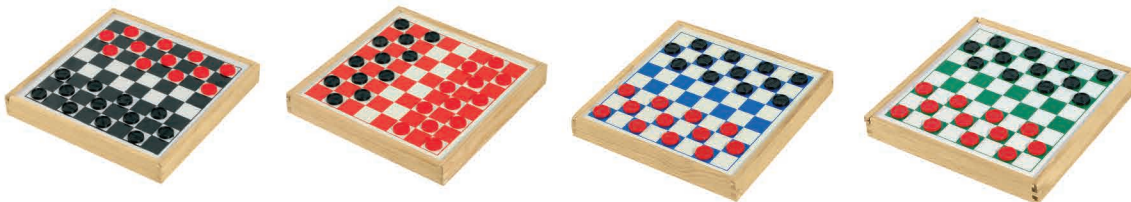

SOUZA educação

O MAIOR FABRICANTE DE QUADROS DO BRASIL

Cód.: 2608 | R\$ 460,80

KIT APAGADOR EVA SORTIDO (72 UN)

Preto
ref: 2601

Verde
ref: 2602

Vermelho
ref: 2603

Amarelo
ref: 2604

Azul
ref: 2605

Cinza
ref: 2606

Tamanho único: 1,3 x 4 x 2cm

Composição:

12 Unidades - PRETO
12 Unidades - VERDE
12 Unidades - VERMELHO
12 Unidades - AMARELO
12 Unidades - AZUL
12 Unidades - CINZA

Cód.: 7039 | R\$ 234,00

KIT DAMA TRILHA SORTIDAS (06 UN)

Composição:

02 Unidades - PRETO
02 Unidades - VERMELHO
01 Unidades - AZUL
01 Unidades - VERDE

SOUZA

arte & cultura

O MAIOR FABRICANTE DE QUADROS E TELAS DE PINTURA DO BRASIL