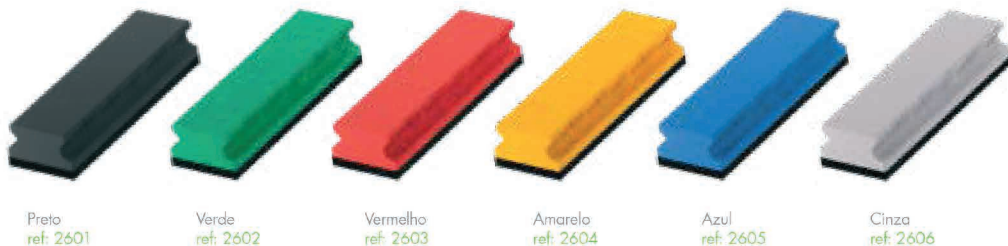

SOUZA educação

O MAIOR FABRICANTE DE QUADROS DO BRASIL

Cód.: 2608 | R\$ 460,80

KIT APAGADOR EVA SORTIDO (72 UN)

Preto
ref: 2601

Verde
ref: 2602

Vermelho
ref: 2603

Amarelo
ref: 2604

Azul
ref: 2605

Cinza
ref: 2606

Tamanho único: 1,3 x 4 x 2cm

Composição:

12 Unidades - PRETO
12 Unidades - VERDE
12 Unidades - VERMELHO
12 Unidades - AMARELO
12 Unidades - AZUL
12 Unidades - CINZA

Cód.: 7039 | R\$ 234,00

KIT DAMA TRILHA SORTIDAS (06 UN)

Composição:

02 Unidades - PRETO
02 Unidades - VERMELHO
01 Unidades - AZUL
01 Unidades - VERDE

SOUZA

arte & cultura

O MAIOR FABRICANTE DE QUADROS E TELAS DE PINTURA DO BRASIL