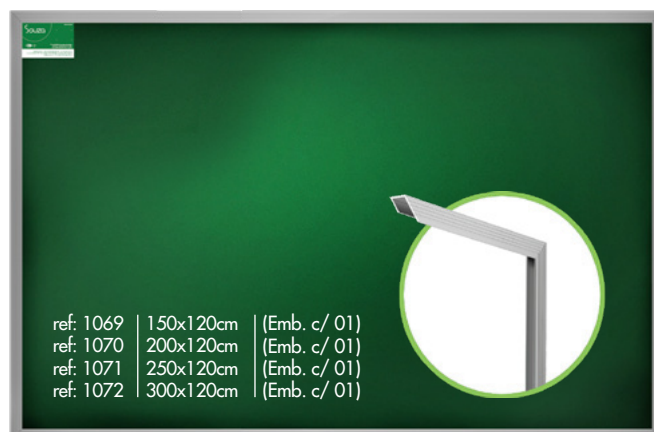

Linha 2 | SL: 23 | **Moldura: Alumínio Frisado**