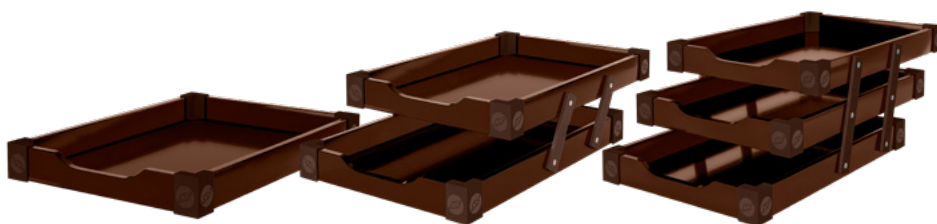

CAIXA DE CORRESPONDÊNCIA

MDF TABACO

Tamanhos

ref: 3482 | 01 - 25 x 36 x 4cm | (Emb. c/ 06)
ref: 3483 | 02 - 25 x 36 x 8cm | (Emb. c/ 03)
ref: 3484 | 03 - 25 x 36x 12cm | (Emb. c/ 02)

Acabamento

MDF Tabaco
Cantoneira Tabaco