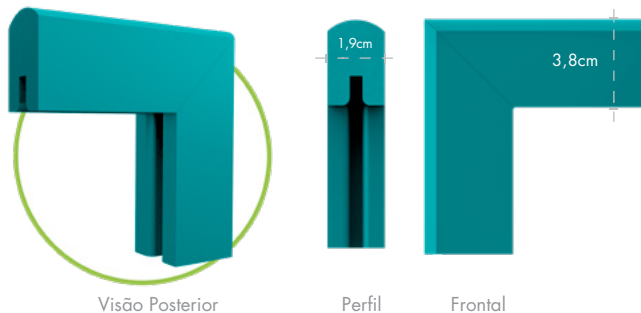

### Acabamento

MDF Azul

Linha 10 | SL: 8

QUADRO BRANCO STANDARD

MDF AZUL

ref: 6163 | 60x40 cm | (Emb. c/ 02)  
ref: 6193 | 90x60 cm | (Emb. c/ 02)

### Moldura

Largura: 3,4cm | Perfil: 1,8cm

**Tela:** Confeccionada em Laminado melamínico branco de performance superior, com maior vida útil e de aplicação bem distinta.

Laminado Melamínico  
Alta densidade  
Pintura UV de alta qualidade