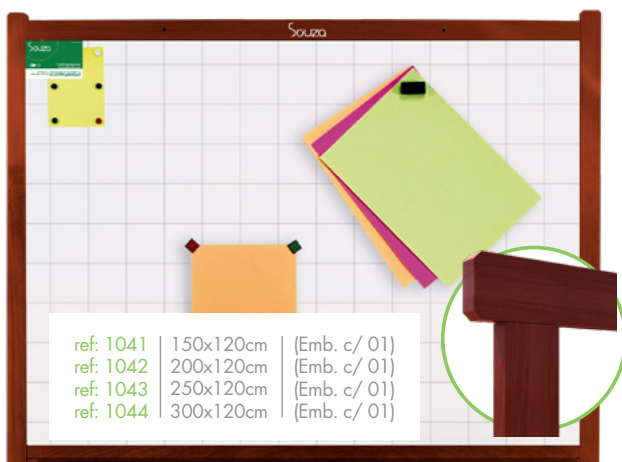

Linha 3 | SL: 9 | **Moldura: Madeira Pinus Mogno 61**