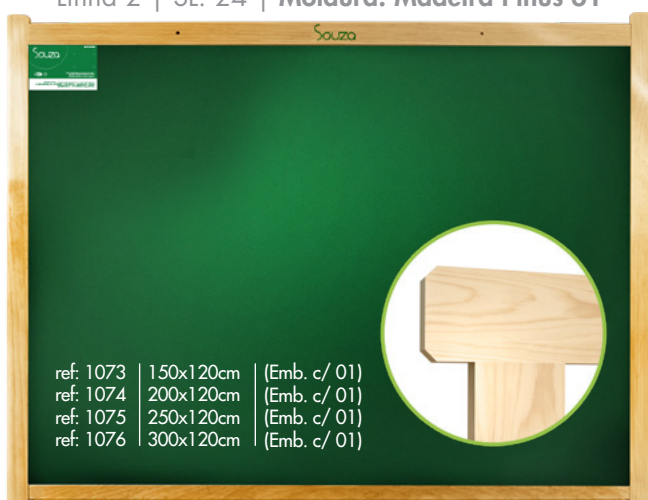

## QUADROS VERDES DE FÓRMICA

Linha 2 | SL: 22 | **Moldura: Alumínio Luxo**

Linha 2 | SL: 23 | **Moldura: Alumínio Frisado**

Linha 2 | SL: 24 | **Moldura: Madeira Pinus 61**

Linha 2 | SL: 25 | **Moldura: Madeira Pinus Mogno 61**

# Quadros Magnéticos