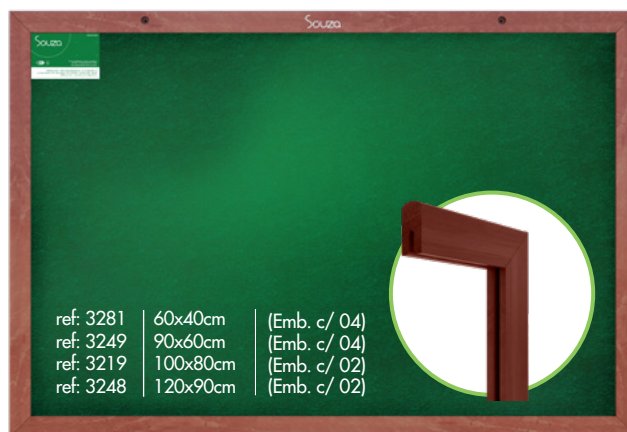

Linha 5 | SL: 5 | **Moldura: Alumínio Standard**

Linha 5 | SL: 6 | **Moldura: Alumínio Frisado**

**QUADROS FELTRO STANDARD - NCM: 4421.99.00**

Linha 6 | SL: 1 | **Moldura: Madeira Pinus 34 / 61\***

Linha 6 | SL: 2 | **Moldura: Madeira Pinus Mogno 34**

**\*Molduras:**

**Madeira Pinus 34** - Para quadros de 40x30cm até 120x90cm

**Madeira Pinus 61 - Quadros de Aviso** - Para quadros acima de 150x120cm

**QUADRO FELTRO + CORTIÇA STANDARD**  
NCM: 4421.99.00