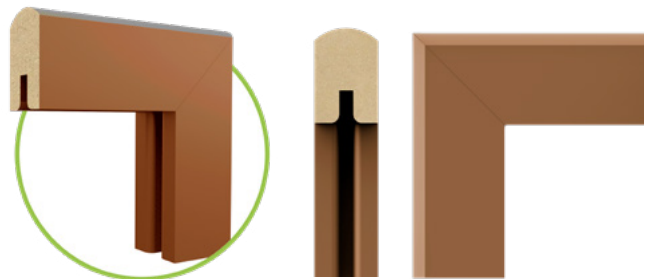

Perfil

Frontal

Moldura

Largura: 3,8cm | Perfil: 1,9cm

Visão Posterior