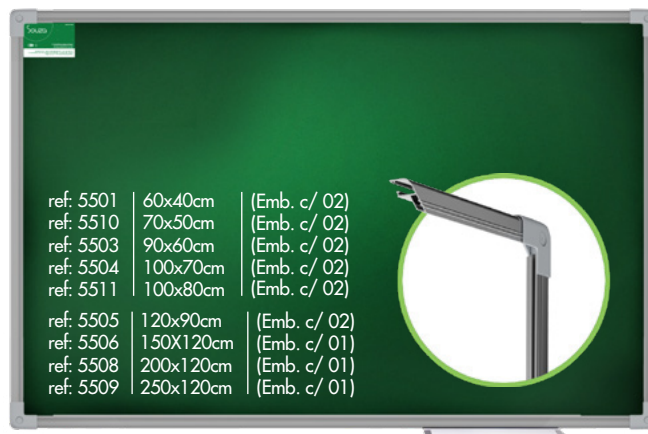

QUADRO FELTRO LUXO
NCM: 4421.99.00

Linha 6 | SL: 4 | **Moldura: Alumínio Luxo**

* Imagem ilustrativa referente a moldura Madeira Pinus 61