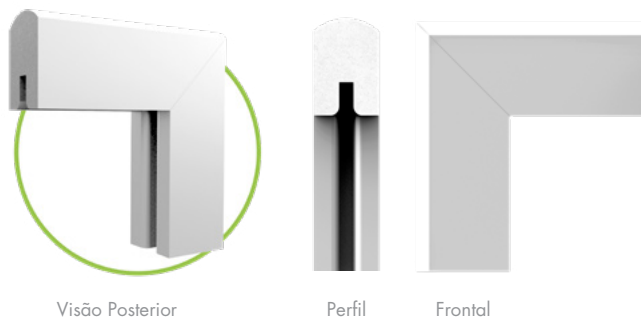

#### Base Easy Box

ref: 3399  
28 x 39 x 29 cm  
(Emb. c/ 01)

**QUADRO BRANCO STANDARD**

**MDF BRANCO**

ref: 6169 | 60x40 cm | (Emb. c/ 02)  
 ref: 6199 | 90x60 cm | (Emb. c/ 02)

**Moldura**

**Largura: 3,4cm | Perfil: 1,8cm**

**Tela:** Confeccionada em Laminado melamínico branco de performance superior, com maior vida útil e de aplicação bem distinta.

Laminado Melamínico  
 Alta densidade  
 Pintura UV de alta qualidade

**Moldura:** Feito com moldura de mdf natural, com sistema de montagem em 1/2 esquadria e suporte para apagador e mercador, a moldura em mdf da um acabamento sofisticado e características uniformes, por ser uma chapa industrial. É um quadro com excelente custo benefício, sendo uma alternativa aos quadros de alumínio.