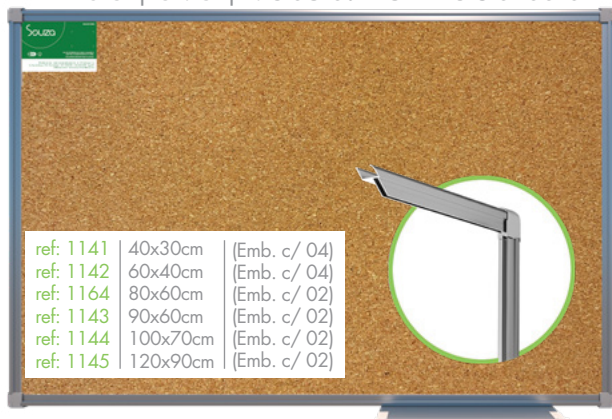

Linha 5 | SL: 5 | **Moldura: Alumínio Standard**