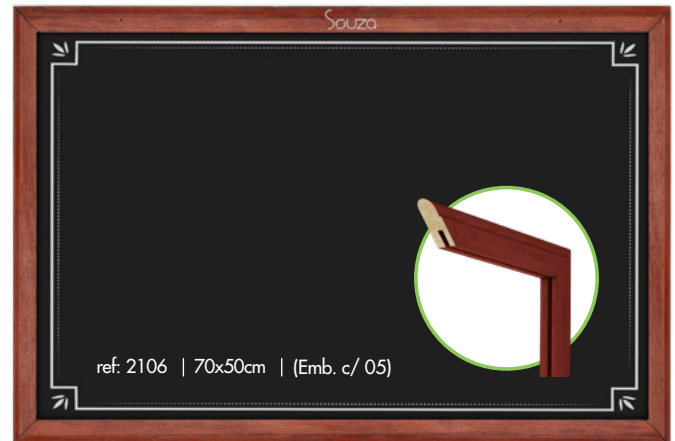

Moldura: Madeira Pinus Mogno 31*