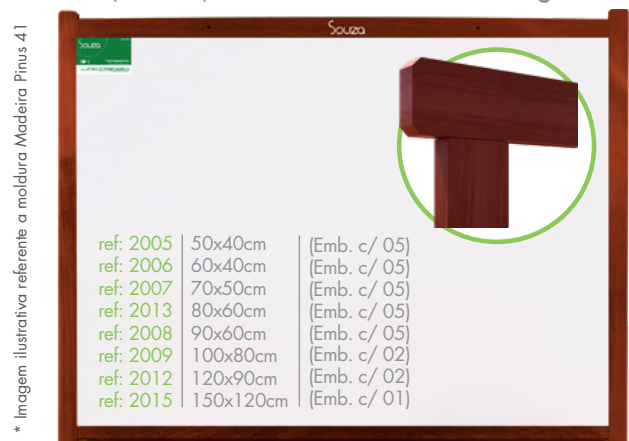

*Molduras:

Madeira Pinus 41 - Para quadros de 40x30cm até 120x90cm
Madeira Pinus 61 - Para quadros acima de 150x120cm

* Imagem ilustrativa referente a moldura Madeira Pinus 41

* Imagem ilustrativa referente a moldura Madeira Pinus 41