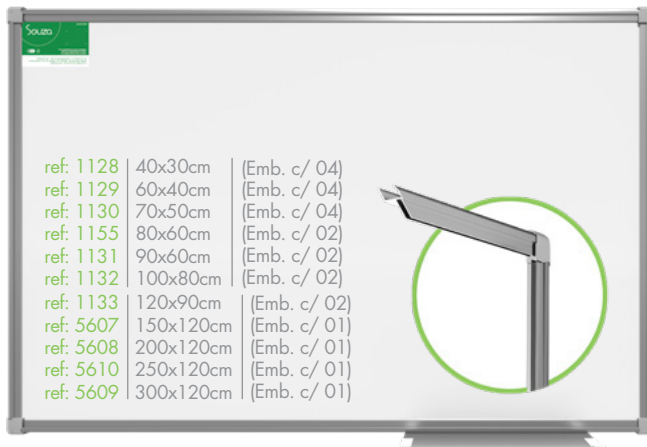

QUADRO BRANCO STANDARD - NCM: 9610.00.00

Linha 4 | SL: 11 | **Moldura: Alumínio Standard**

ref: 1128	40x30cm	(Emb. c/ 04)
ref: 1129	60x40cm	(Emb. c/ 04)
ref: 1130	70x50cm	(Emb. c/ 04)
ref: 1155	80x60cm	(Emb. c/ 02)
ref: 1131	90x60cm	(Emb. c/ 02)
ref: 1132	100x80cm	(Emb. c/ 02)
ref: 1133	120x90cm	(Emb. c/ 02)
ref: 5607	150x120cm	(Emb. c/ 01)
ref: 5608	200x120cm	(Emb. c/ 01)
ref: 5610	250x120cm	(Emb. c/ 01)
ref: 5609	300x120cm	(Emb. c/ 01)

Linha 4 | SL: 12 | **Moldura: Alumínio POP**