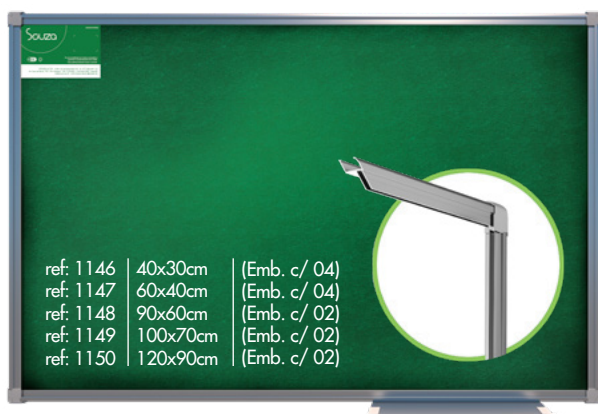

**QUADRO FELTRO LUXO**  
NCM: 4421.99.00

Linha 6 | SL: 4 | **Moldura: Alumínio Luxo**

\* Imagem ilustrativa referente a moldura Madeira Pinus 61

QUADROS FELTRO STANDARD - NCM: 4421.99.00

Linha 6 | SL: 5 | Moldura: Alumínio Standard