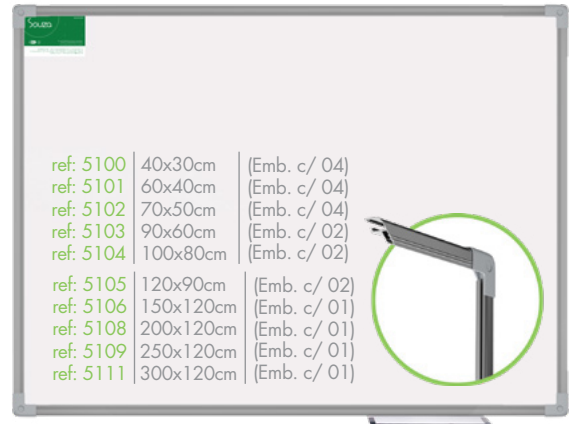

QUADRO BRANCO STANDARD
NCM: 9610.00.00

Linha 4 | SL: 10 | **Moldura: Alumínio Luxo**

ref: 5100	40x30cm	(Emb. c/ 04)
ref: 5101	60x40cm	(Emb. c/ 04)
ref: 5102	70x50cm	(Emb. c/ 04)
ref: 5103	90x60cm	(Emb. c/ 02)
ref: 5104	100x80cm	(Emb. c/ 02)
ref: 5105	120x90cm	(Emb. c/ 02)
ref: 5106	150x120cm	(Emb. c/ 01)
ref: 5108	200x120cm	(Emb. c/ 01)
ref: 5109	250x120cm	(Emb. c/ 01)
ref: 5111	300x120cm	(Emb. c/ 01)