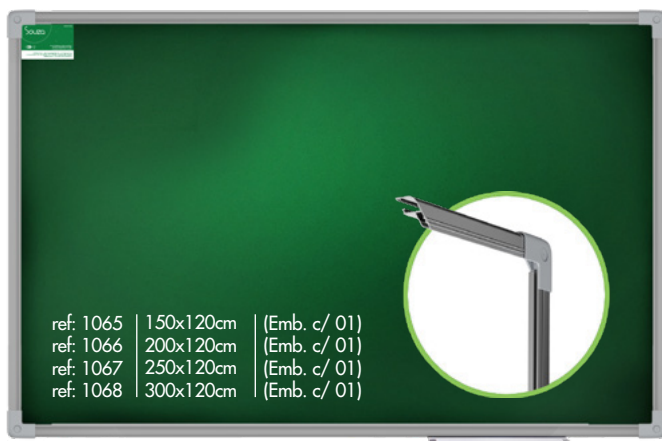

QUADROS VERDES DE FÓRMICA

Linha 2 | SL: 22 | **Moldura: Alumínio Luxo**