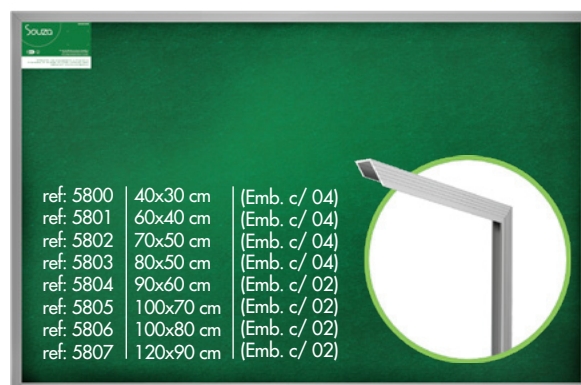

Linha 6 | SL: 6 | Moldura: Alumínio Frisado