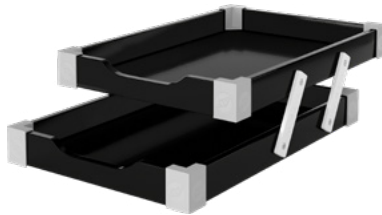

ref: 3455
Dupla: 25 x 36 x 8 cm
(Emb. c/ 03)