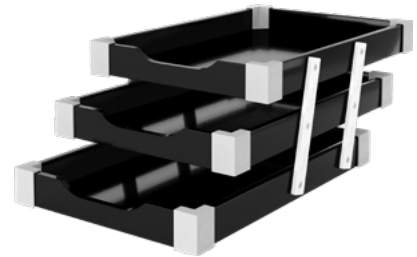

ref: 3456
Tripla: 25 x 36 x 12 cm
(Emb. c/ 02)