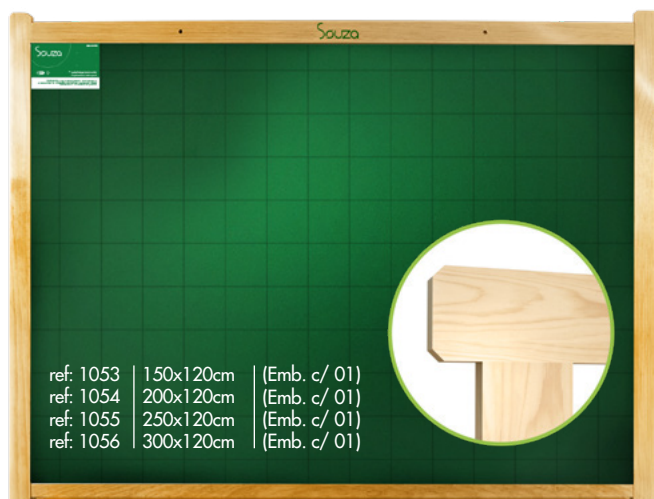

### QUADROS VERDES QUADRICULADOS DE FÓRMICA - NCM: 9610.00.00

Linha 2 | SL: 17 | **Moldura: Alumínio Luxo**

Linha 2 | SL: 18 | **Moldura: Alumínio Frisado**

Linha 2 | SL: 19 | **Moldura: Madeira Pinus 61**