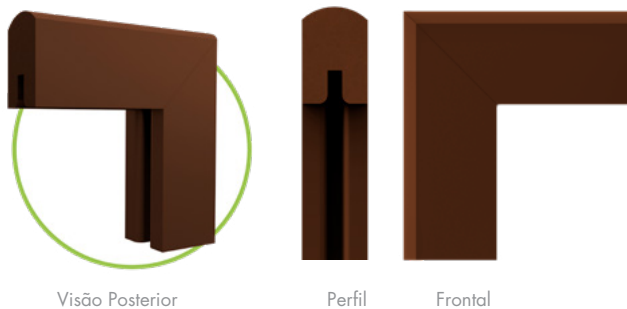

**Base Easy Box**

ref: 3337  
28 x 39 x 29 cm  
(Emb. c/ 01)

**QUADRO BRANCO STANDARD**

**MDF TABACO**

ref: 6200 | 60x40 cm | (Emb. c/ 02)  
 ref: 6201 | 90x60 cm | (Emb. c/ 02)

**Moldura**

**Largura: 3,4cm | Perfil: 1,8cm**

**Tela:** Confeccionada em Laminado melamínico branco de performance superior, com maior vida útil e de aplicação bem distinta.

Laminado Melamínico  
 Alta densidade  
 Pintura UV de alta qualidade

**Moldura:** Feito com moldura de mdf natural, com sistema de montagem em 1/2 esquadria e suporte para apagador e mercador, a moldura em mdf da um acabamento sofisticado e características uniformes, por ser uma chapa industrial. É um quadro com excelente custo benefício, sendo uma alternativa aos quadros de alumínio.