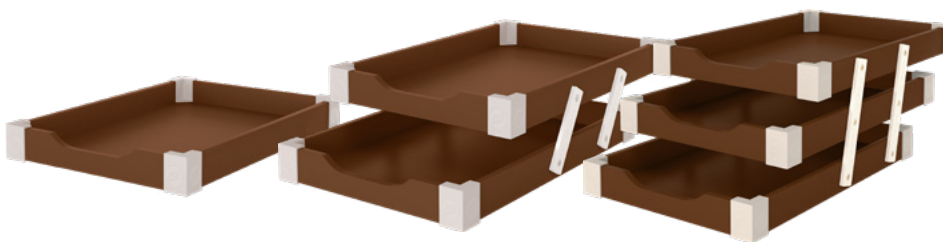

CAIXA DE CORRESPONDÊNCIA

MDF TABACO

Tamanhos

ref: 3451 | 01 - 25 x 36 x 4cm | (Emb. c/ 06)

ref: 3452 | 02 - 25 x 36 x 8cm | (Emb. c/ 03)

ref: 3453 | 03 - 25 x 36x 12cm | (Emb. c/ 02)

Acabamento

MDF Tabaco
Cantoneira Branca