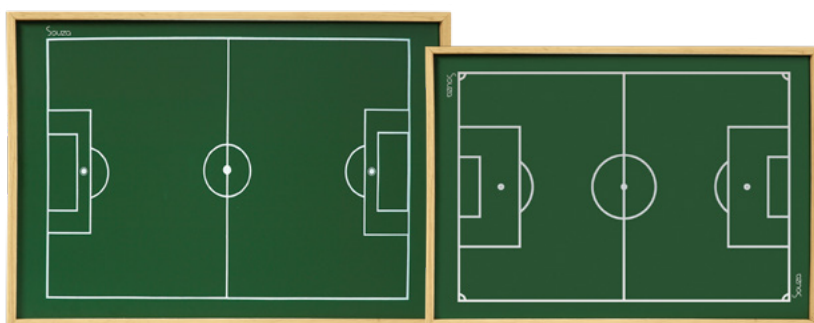

DURATEX / PINUS NATURAL

ref: 7006 | (Emb. c/ 04) | Padrão: 100 x 70 cm
ref: 7008 | (Emb. c/ 05) | Junior: 90 x 60 cm