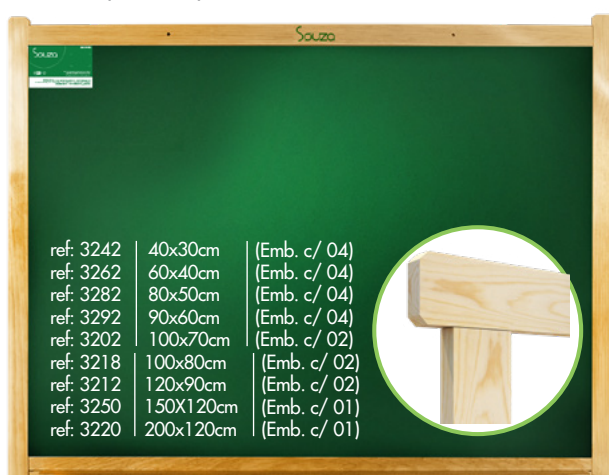

QUADROS FELTRO STANDARD - NCM: 4421.99.00

Linha 6 | SL: 1 | **Moldura: Madeira Pinus 34 / 61***