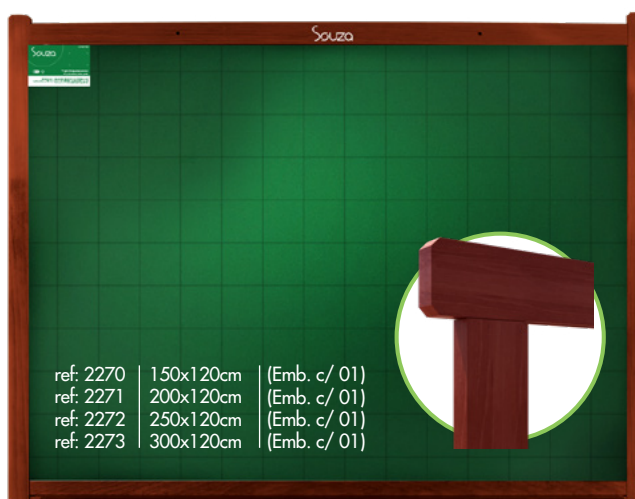

Linha 2 | SL: 20 | **Moldura: Madeira Pinus Mogno 61**