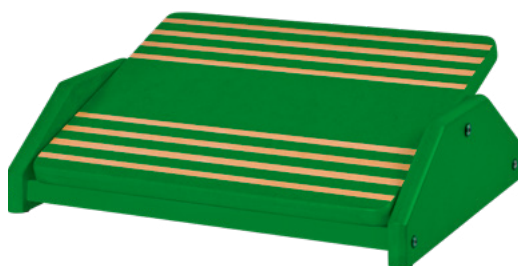

ref: 3358  
3 gavetas  
Medida Suporte:  
26 x 39 x 16 cm  
Medida da gaveta:  
21,5cm X 33cm  
(Emb. c/ 03)

Linha 10 | SL: 9

**APOIO ERGONÔMICO PARA PÉS**

**MDF VERDE**

**Tamanho**

ref: 3708  
26 x 39 x 11cm  
(Emb. c/ 04)