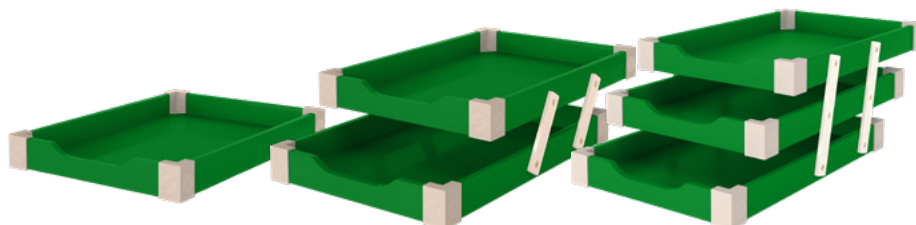

Linha 10 | SL: 9

CAIXA DE CORRESPONDÊNCIA

MDF VERDE

Tamanhos

ref: 3469 | 01 - 25 x 36 x 4cm | (Emb. c/ 06)
ref: 3470 | 02 - 25 x 36 x 8cm | (Emb. c/ 03)
ref: 3471 | 03 - 25 x 36x 12cm | (Emb. c/ 02)

Acabamento

MDF Verde
Cantoneira Branca

Linha 10 | SL: 9