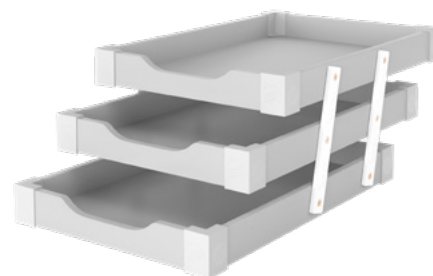

ref: 3443
Tripla: 25 x 36 x 12 cm
(Emb. c/ 02)