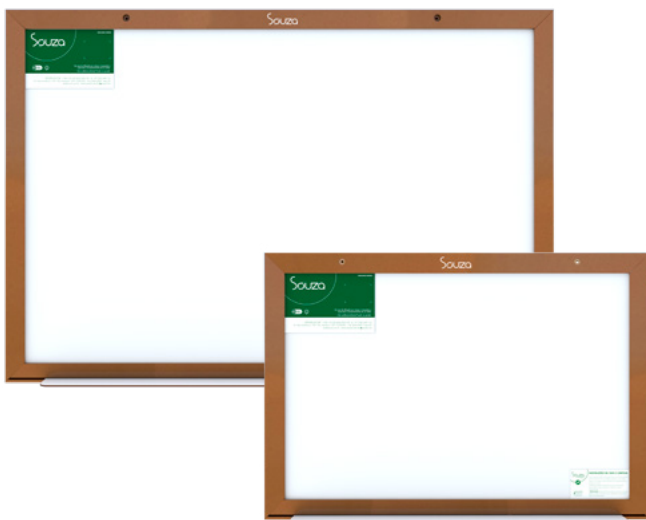

QUADRO BRANCO STANDARD

MDF NATURAL