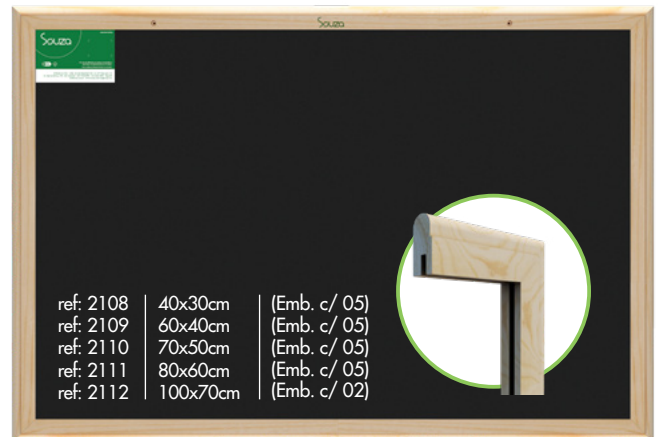

Moldura: Madeira Pinus 31*