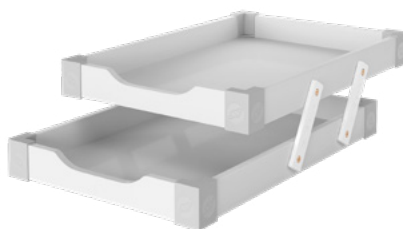

ref: 3442
Dupla: 25 x 36 x 8 cm
(Emb. c/ 03)