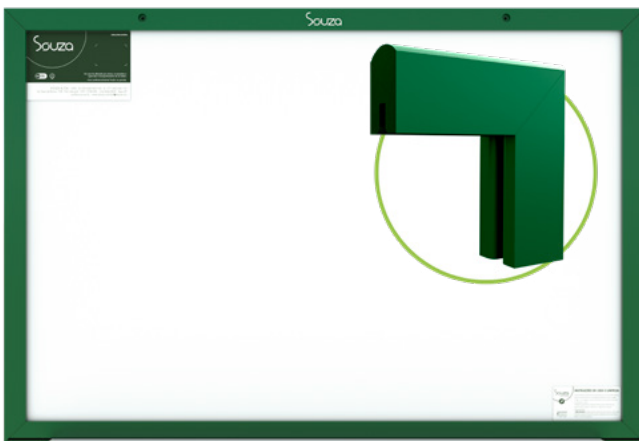

QUADRO BRANCO STANDARD - NCM: 9610.00.00

Linha 4 | SL: 16 | Moldura: MDF Color

60x40cm	ref: 6160	MDF Black Plano	(Emb. c/ 02)	90x60cm	ref: 6190	MDF Black Plano	(Emb. c/ 02)
	ref: 6163	MDF Azul	(Emb. c/ 02)		ref: 6193	MDF Azul	(Emb. c/ 02)
	ref: 6165	MDF Vermelha	(Emb. c/ 02)		ref: 6195	MDF Vermelha	(Emb. c/ 02)
	ref: 6166	MDF Amarela	(Emb. c/ 02)		ref: 6196	MDF Amarela	(Emb. c/ 02)
	ref: 6167	MDF Verde	(Emb. c/ 02)		ref: 6197	MDF Verde	(Emb. c/ 02)
	ref: 6169	MDF Branca	(Emb. c/ 02)		ref: 6199	MDF Branca	(Emb. c/ 02)
	ref: 6200	MDF Tabaco	(Emb. c/ 02)		ref: 6201	MDF Tabaco	(Emb. c/ 02)
ref: 6168	MDF Vm./Am./Az./Vd.	(Emb. c/ 04)	ref: 6198	MDF Vm./Am./Az./Vd.	(Emb. c/ 04)		
ref: 6202	MDF Bp./Tb./Bco./Nat.	(Emb. c/ 04)	ref: 6203	MDF Bp./Tb./Bco./Nat.	(Emb. c/ 04)		

Linha 4 | SL: 17 | Moldura: MDF Natural