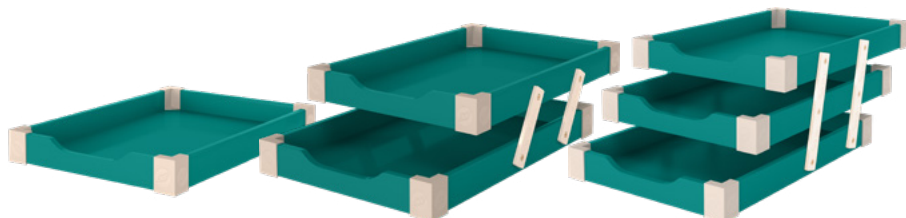

Linha 10 | SL: 8

CAIXA DE CORRESPONDÊNCIA

MDF AZUL

Tamanhos

ref: 3466	01 - 25 x 36 x 4 cm	(Emb. c/ 06)
ref: 3467	02 - 25 x 36 x 8 cm	(Emb. c/ 03)
ref: 3468	03 - 25 x 36 x 12 cm	(Emb. c/ 02)

Acabamento

MDF Azul
Cantoneira Branca

Linha 10 | SL: 8