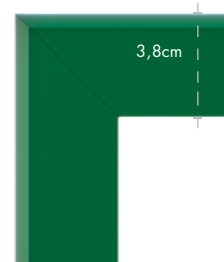

### Moldura

Largura: 3,4cm | Perfil: 1,8cm

Visão Posterior

Perfil

Frontal

**Tela:** Confeccionada em Laminado melamínico branco de performance superior, com maior vida útil e de aplicação bem distinta.

Laminado Melamínico  
Alta densidade  
Pintura UV de alta qualidade