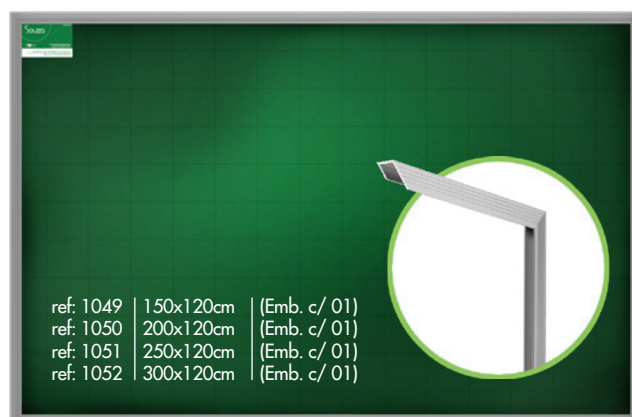

Linha 2 | SL: 18 | **Moldura: Alumínio Frisado**