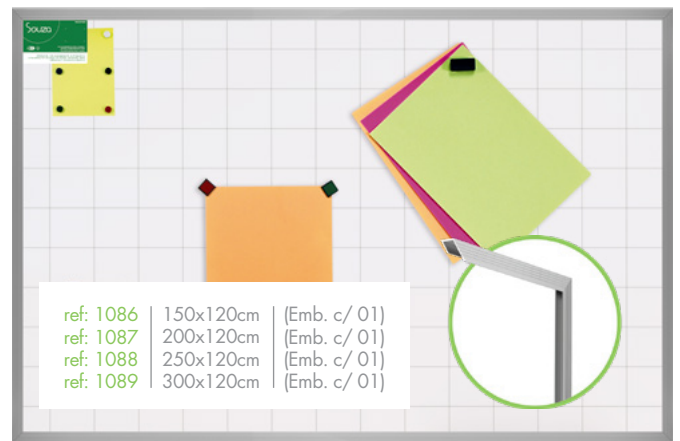

Linha 3 | SL: 5 | **Moldura: Alumínio POP**

Linha 3 | SL: 6 | **Moldura: MDF Luxo**

**QUADROS BRANCOS QUADRICULADOS MAGNÉTICOS DE FÓRMICA - NCM: 9610.00.00**

Linha 3 | SL: 7 | **Moldura: Alumínio Luxo**

Linha 3 | SL: 8 | **Moldura: Alumínio Frisado**