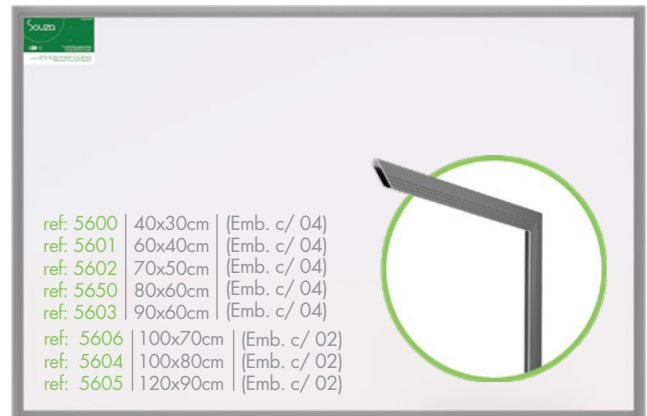

ref: 5600	40x30cm	(Emb. c/ 04)
ref: 5601	60x40cm	(Emb. c/ 04)
ref: 5602	70x50cm	(Emb. c/ 04)
ref: 5650	80x60cm	(Emb. c/ 04)
ref: 5603	90x60cm	(Emb. c/ 04)
ref: 5606	100x70cm	(Emb. c/ 02)
ref: 5604	100x80cm	(Emb. c/ 02)
ref: 5605	120x90cm	(Emb. c/ 02)

QUADROS BRANCOS STANDARD DE PLANEJAMENTO - NCM: 9610.00.00

Linha 4 | SL: 13 | **Moldura: Alumínio Luxo**