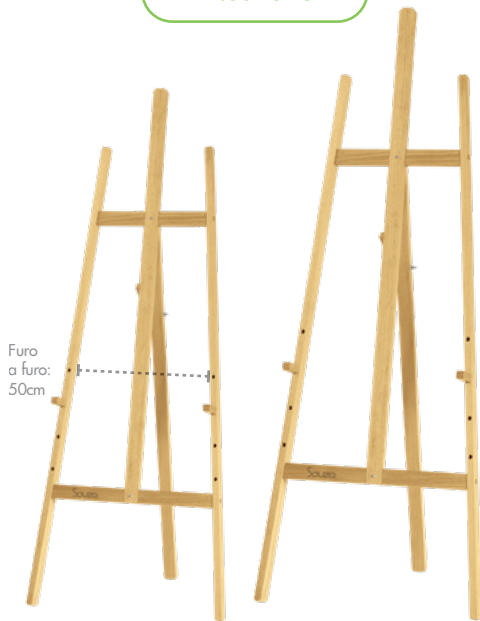

### PINUS LUXO

Furo a furo: 50cm