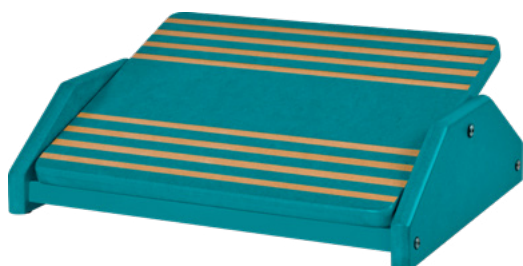

ref: 3357  
3 gavetas  
Medida Suporte:  
26 x 39 x 16 cm  
Medida da gaveta:  
21,5cm X 33cm  
(Emb. c/ 03)

Linha 10 | SL: 8

**APOIO ERGONÔMICO PARA PÉS**

**MDF AZUL**

**Tamanho**

ref: 3707  
26 x 39 x 11 cm  
(Emb. c/ 04)