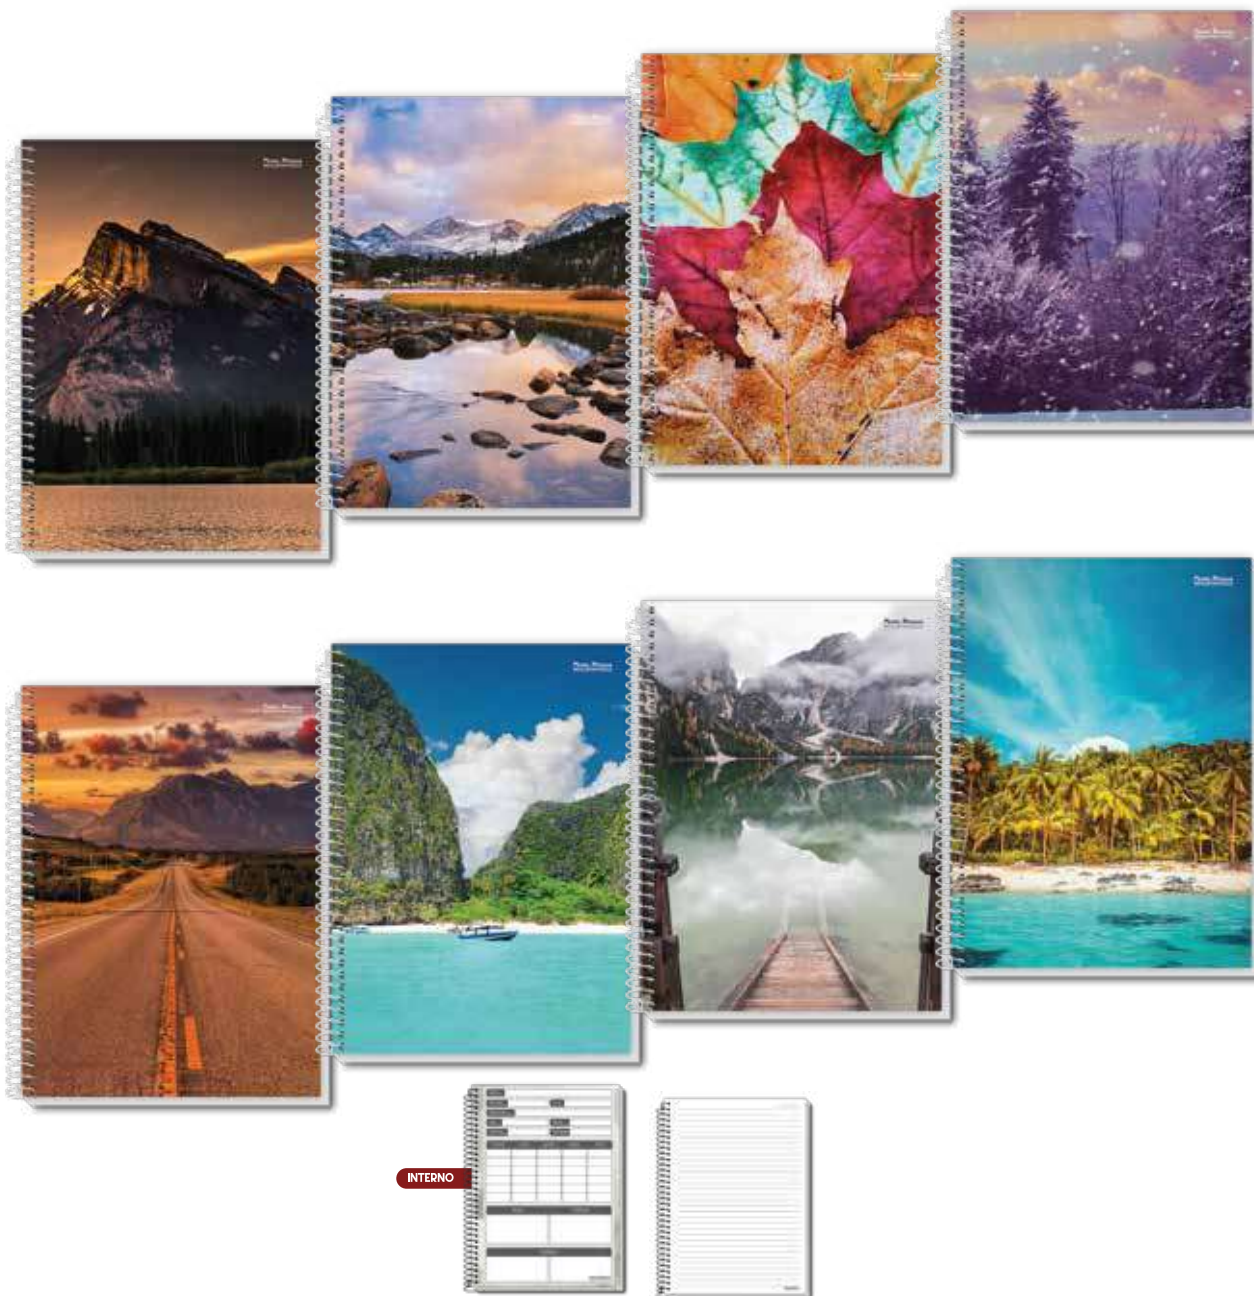

Coleção *New*

Referência	Descrição	Qtd/Pct	Qtd/Cx
5-2440-8	CAD. UNIV. ESP. CD 1M 96 FLS NEW	5	40
5-2441-5	CAD. UNIV. ESP. CD 10M 200 FLS NEW	3	24
5-2452-1	CAD. UNIV. ESP. CD 15M 300 FLS NEW	2	12
5-2453-8	CAD. UNIV. ESP. CD 20M 400 FLS NEW	2	12
5-0023-5	CAD. UNIV. ESP. FLEX 1M 96 FLS NEW	10	60
5-0028-0	CAD. ESP. 1/4 CD 96 FLS NEW	5	60
5-0022-8	CAD. ESP. 1/4 CD 200 FLS NEW	5	20
5-2431-6	CAD. ESP. 1/4 FLEX. 48 FLS NEW	20	240
5-2432-3	CAD. ESP. 1/4 FLEX. 96 FLS NEW	10	120