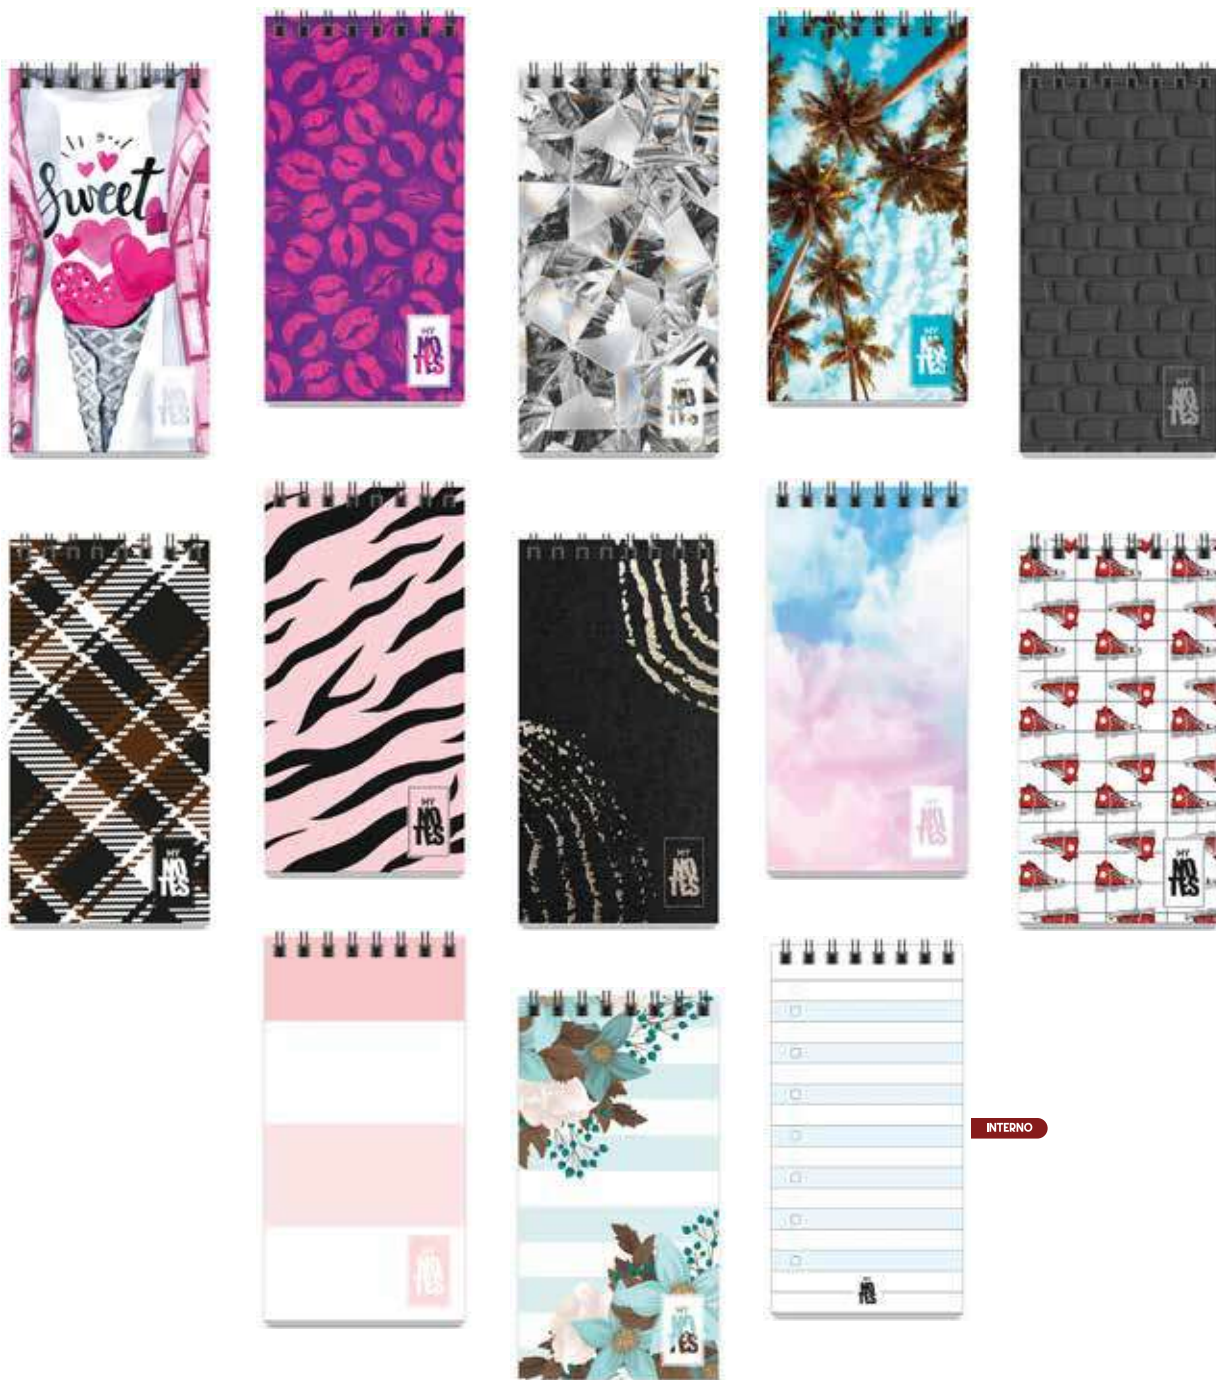

My notes

INTERNO

Referência	Descrição	Qtd/Pct	Qtd/Cx	Capa em Triplex 350 gm²
5-0021-1	CAD. ESP. WIRE-O 70x135 mm 30 FLS MY NOTES	10	40